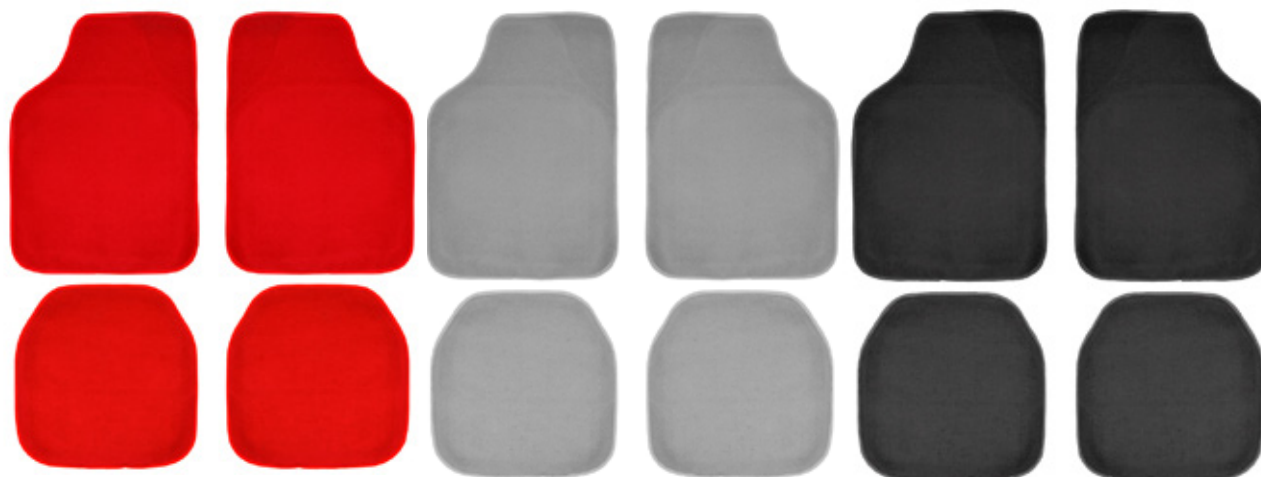

**11375** Μοκέτες σετ SUPERIOR 700gr  
Car carpets

Μπροστά: 69x50cm, Πίσω: 45x43cm, 24x60cm

Κιβώτιο: 10 τεμ.

**11402** Μοκέτες σκαφάκια  
Car carpets curved

Μπροστά: 72x52cm, Πίσω: 52x52cm