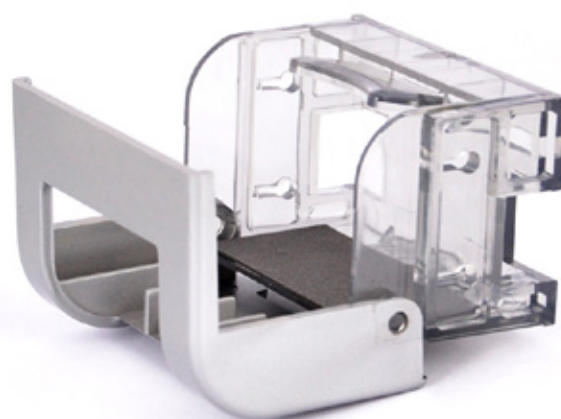

21523 Ποτηροθήκη αεραγωγού LK512
silver
Drink holder air vent silver LK512