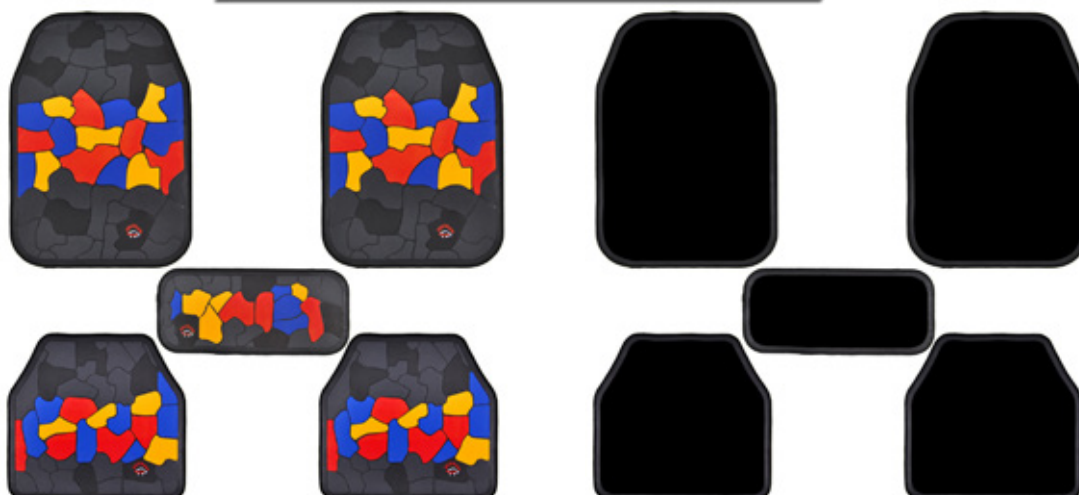

Car Mats Set with carpet

13287 Πατάκια σεντ με μοκέτα Packy Poda MAJESTIC
Car mats set with carpet

Μπροστά: 68x46cm, Πίσω: 44x35cm

Κιβώτιο: 3 τεμ.

Γκρι / Grey

Μαύρο / Black

PackyPoda®

10144 Πατάκια σεντ με μοκέτα SPACE
Car mats set with carpet SPACE

Μπροστά: 70x50cm, Πίσω: 38x50cm

Κιβώτιο: 4 τεμ.

Μαύρο / Black

Γκρι / Grey

Μπεζ / Beige

21544 Πατάκια σεντ με μοκέτα διπλής όψεως
Car mats set with carpet double sided

Μπροστά: 69x49cm, Πίσω: 50x47cm, 58x25cm

Κιβώτιο: 4 τεμ.

Λάστιχο

Μοκέτα