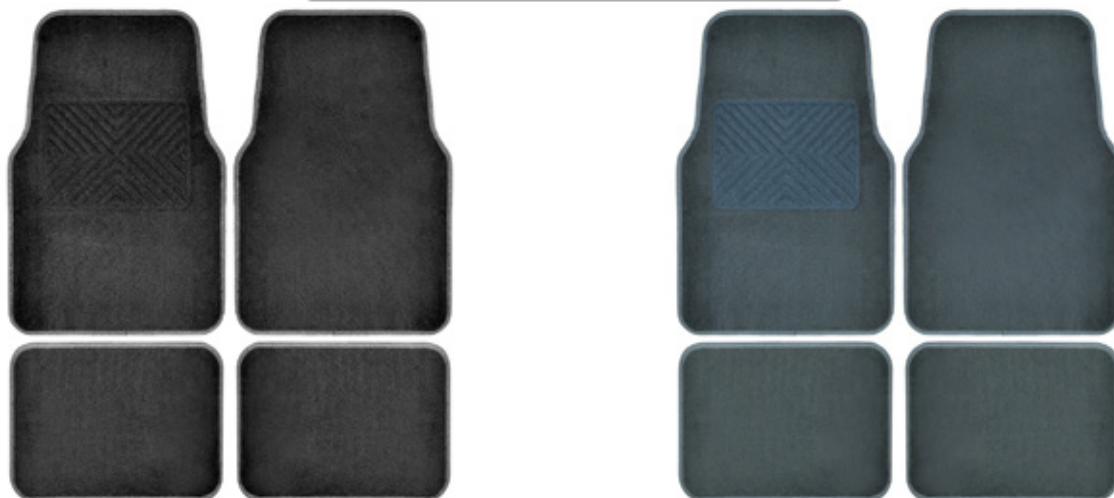

10154 Μοκέτες σερ Packy Poda STATESMAN 700gr
Car carpets (4100)

6 τεμ.

PackyPoda®

Μπροστά: 66x45cm, Πίσω: 45x33cm