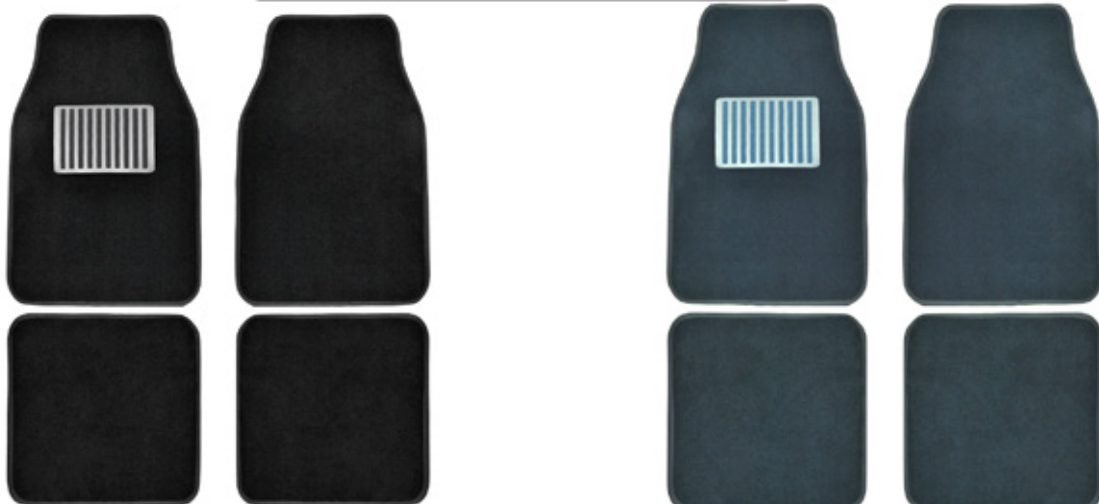

70x48cm

**11376** Μοκέτες σετ PROMO 400gr  
Car carpets

Μπροστά: 70x48cm, Πίσω: 49x33cm

**13817** Μοκέτες με αλουμίνιο σετ  
Car carpets with aluminium

Μπροστά: 69x45cm, Πίσω: 45x45cm

12 τεμ.

**10154** Μοκέτες σερ Packy Poda STATESMAN 700gr  
Car carpets (4100)