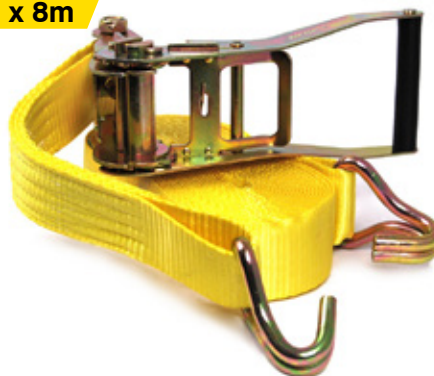

800kg
Μέγιστη αντοχή
βάρους

21064 Ιμάντες φορηγού 4 τόνων
Ratchet tie down 4 tones

5cm x 8m