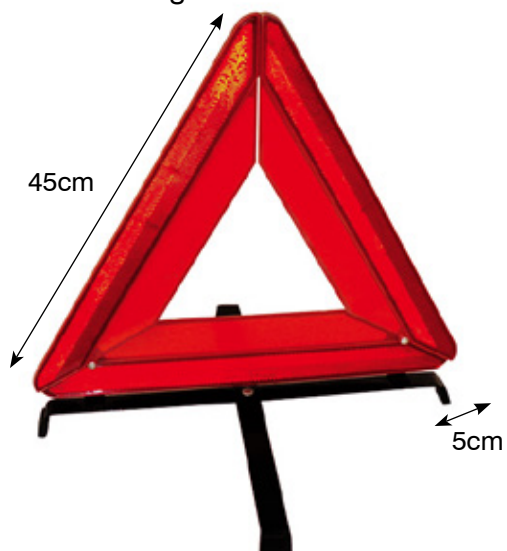

11100 Τρίγωνο ασφάλειας
Triangle