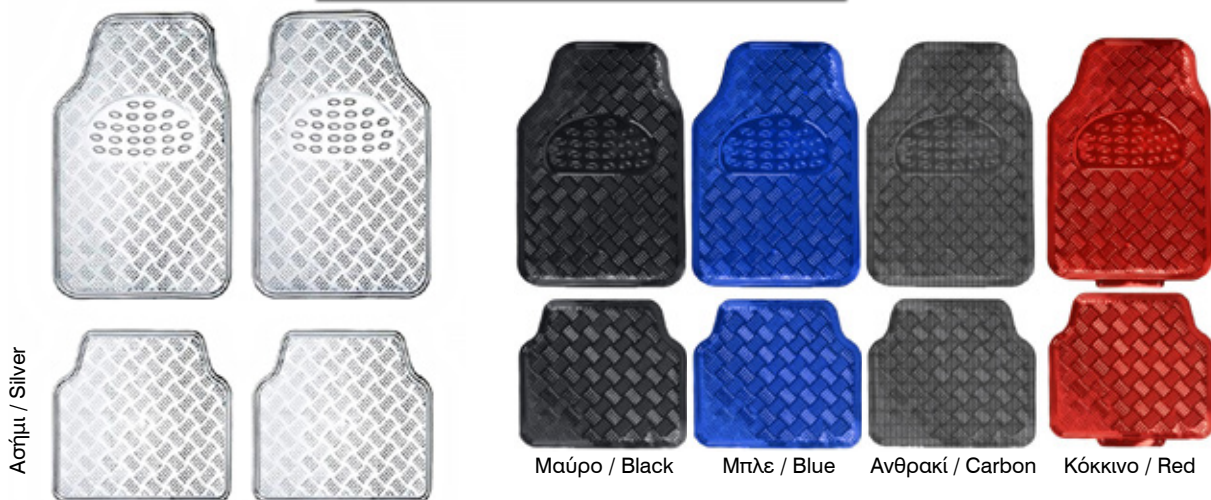

Μπροστά: 70x47cm, Πίσω: 47x36cm

 6 τεμ.

**11270** Πατάκια σετ αλουμινίου σε 5 χρώματα  
Car mats set aluminum

 Κιβώτιο: 6 τεμ.

Μπροστά: 69x48cm, Πίσω: 47x42cm

**11365** Πατάκια σετ μπλε  
Car mats set blue (9520)