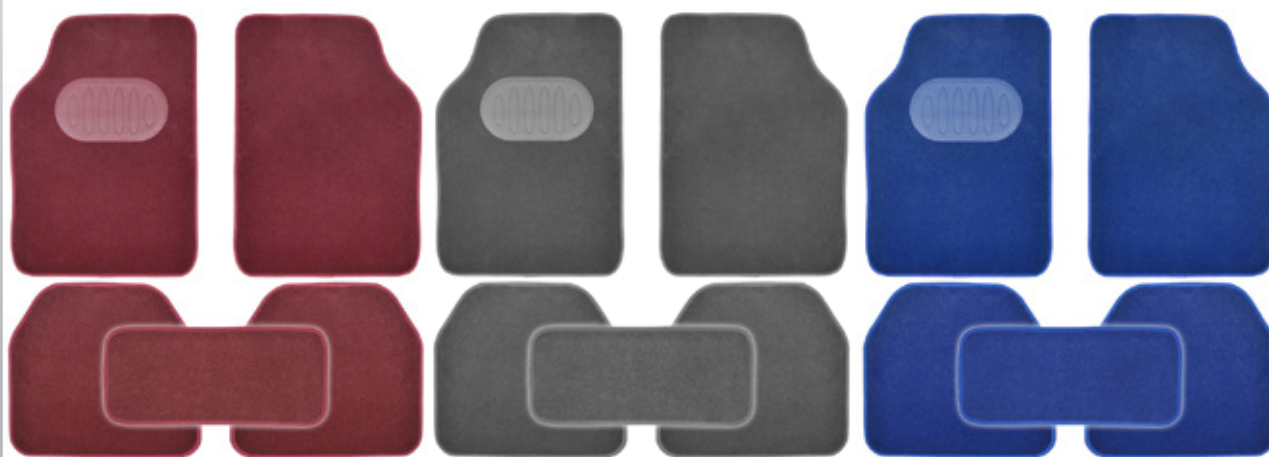

11375 Μοκέτες σετ SUPERIOR 700gr
Car carpets

Μπροστά: 69x50cm, Πίσω: 45x43cm, 24x60cm

Κιβώτιο: 10 τεμ.