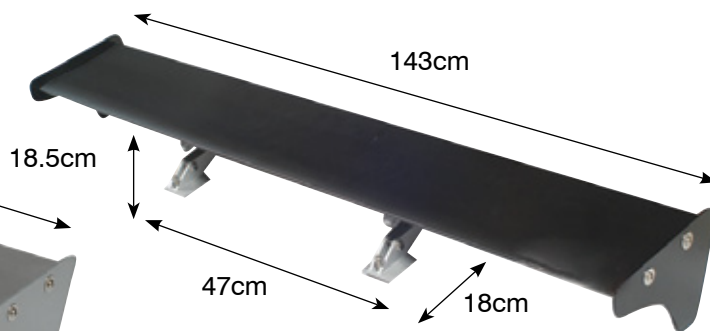

11699 Αεροτομή αλουμινίου οροφής μαύρη
Aluminum roof air wing black