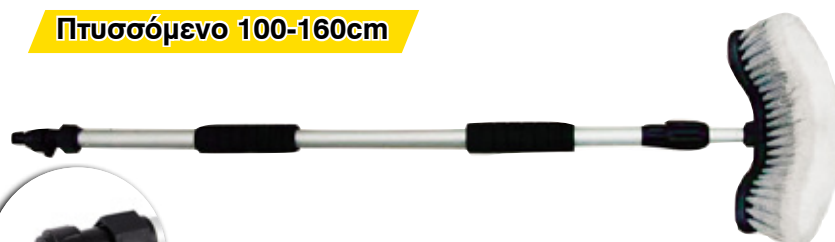

10239 Βούρτσα φορτηγού με κοντάρι αλουμινίου, τηλεσκοπική 22x1.60cm
Brush for trucks with aluminum handle, telescopic

Πτυσσόμενο 100-160cm