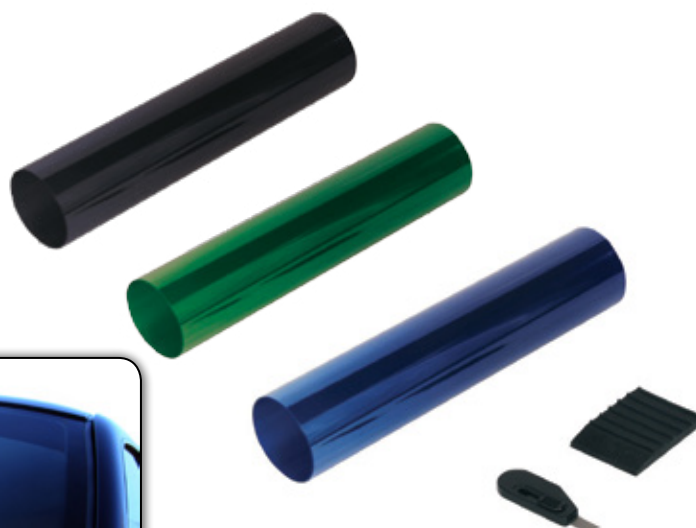

11042 Φιλμ Παρμπρίζ Windscreen film

Διατίθεται σε:

- Μαύρο / Black
- Πράσινο / Green
- Μπλε / Blue