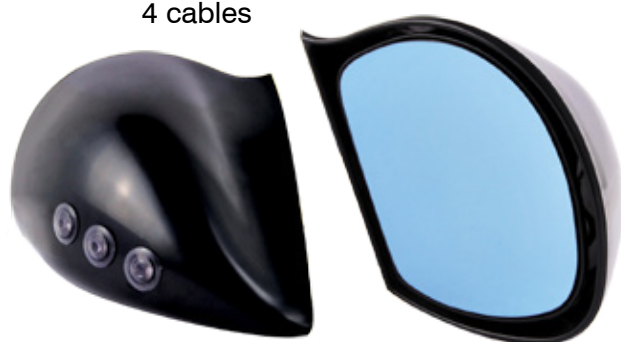

13741 Καθρέφτες εξωτερικοί Z3
ηλεκτρικοί με φλας, 4 καλώδια
Z3 mirrors electric with flash light,
4 cables