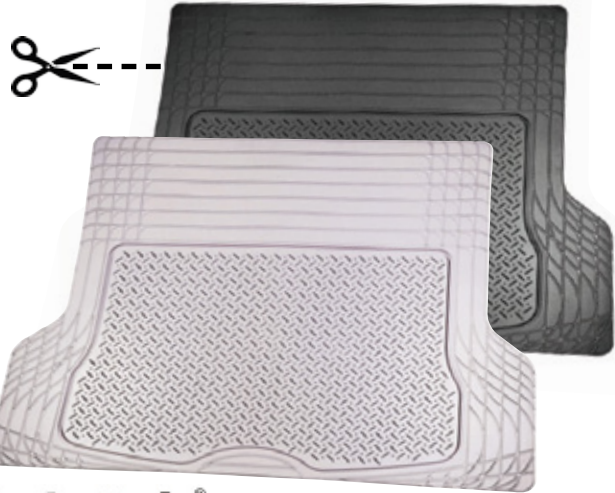

PackyPoda®

13005 Πατάκια πορτμπαγκάζ
Packy Poda N.2 (3388) 2 τεμ.
Trunk cover carfit N.2

MAX 109 x 143cm
MIN 110 x 76cm

PackyPoda®

14051 Πατάκια πορτμπαγκάζ PVC
Medium 4 τεμ.
Trunk cover carfit

MAX 81 x 127.5cm
MIN 66 x 93cm