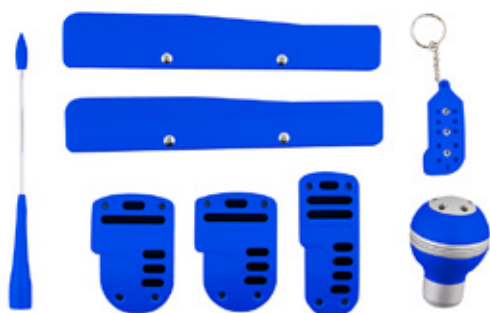

11183 Πεντάλ - Tuning kit 5 τεμαχίων

Pedals - Tuning kit 5 pcs

Περιέχει: Σεντ πεντάλ, λεβιέ ταχυτήτων, πτερύγια υαλοκαθαριστήρων, κεραία αλουμινίου και μπρελόκ

5 σε 1