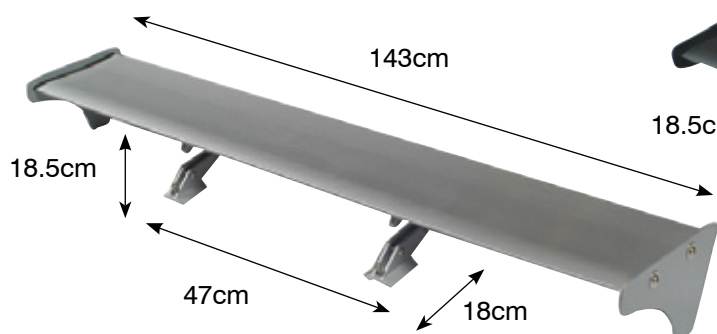

# Αεροτομές / Air Wings

**11698** Αεροτομή αλουμινίου οροφής ασημί  
Aluminum roof air wing silver

**11699** Αεροτομή αλουμινίου οροφής μαύρη  
Aluminum roof air wing black

**11694** Αεροτομή αλουμινίου 2-ELEM. SILVER  
Aluminum air wing 2-ELEM. SILVER