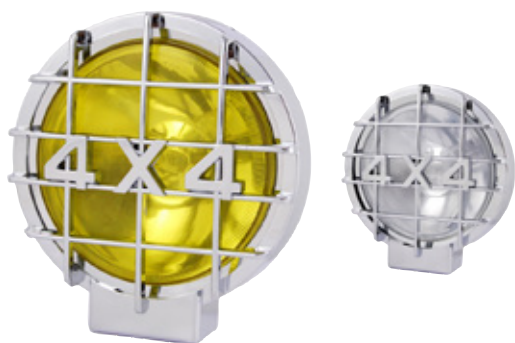

21045 Προβολέας 4x4 λευκός & κίτρινος
Spot lamp clear 4x4 72008

■ Πλάτος 16cm, Ύψος 18cm, Βάθος 12cm