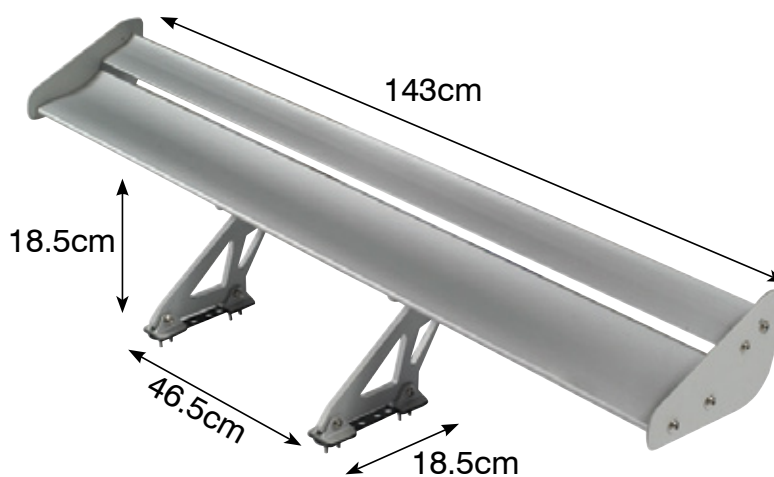

# Αεροτομές / Air Wings

**11698** Αεροτομή αλουμινίου οροφής ασημί  
Aluminum roof air wing silver

**11699** Αεροτομή αλουμινίου οροφής μαύρη  
Aluminum roof air wing black

**11694** Αεροτομή αλουμινίου 2-ELEM. SILVER  
Aluminum air wing 2-ELEM. SILVER