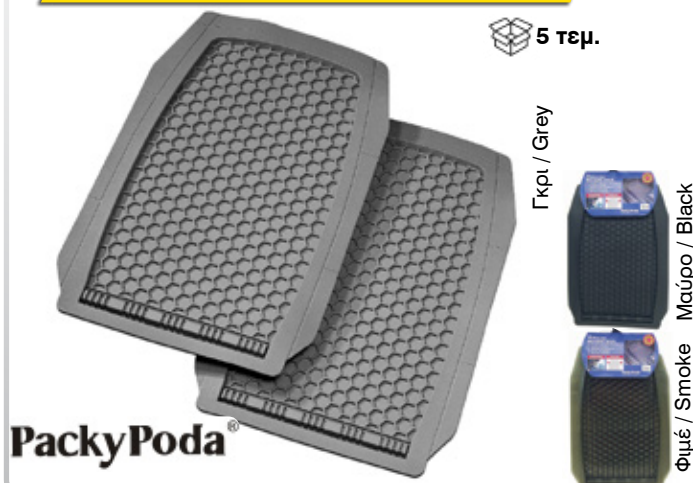

## 11362 Πατάκια σεντ καφέ Car mats set brown (9519)

Μπροστά: 70x50cm, Πίσω: 48x36cm

**13008** Πατάκια - σκαφάκια για πίσω  
Packy Poda Hexagon  
Rear snow mats Hegagon (6700R)  
48x46cm

**PackyPoda®**

**13007** Πατάκια - σκαφάκια μπροστινά  
Packy Poda Hexagon  
Front snow mats Hegagon (6700F)  
70x48cm