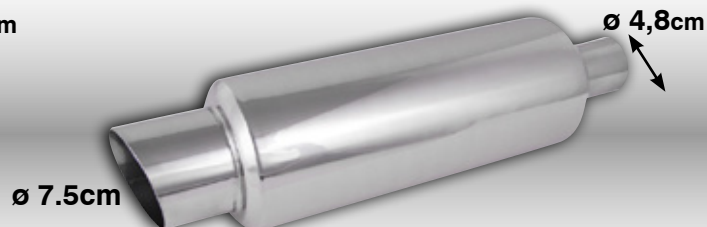

11x45cm

13102 Εξάτμιση μονή inox
Exhaust single inox HJ-A004