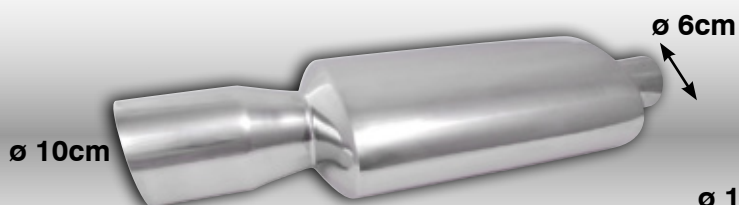

13x59cm

**13103** Εξάτμιση μονή inox  
Exhaust single inox HJ-A007

14x48cm

**13104** Εξάτμιση μονή inox  
Exhaust single inox HJ-A0035

14x57cm

**13105** Εξάτμιση διπλή inox  
Exhaust double inox HJ-A0034

9x58cm