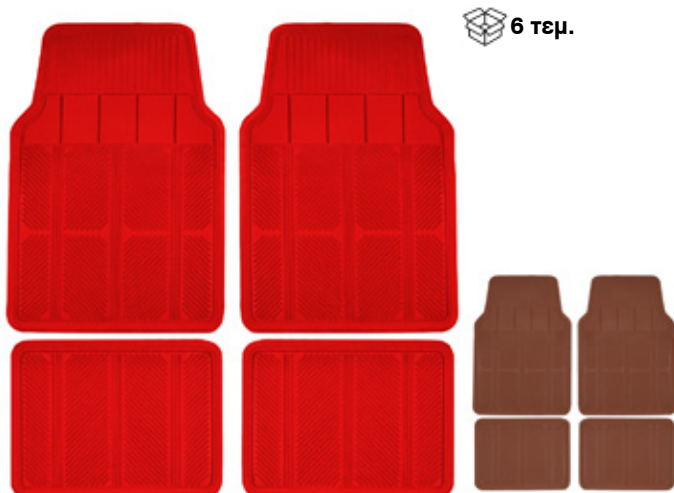

11358 Πατάκια σετ κόκκινο, καφέ
Car mats set red, brown (9522)

Μπροστά: 69x48cm, Πίσω: 47x36cm