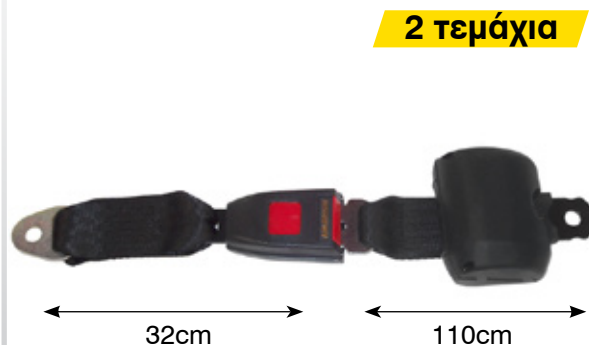

# Seat Belts

**21084** Ζώνη 2 σημείων απλή  
Seat belt 2 points simple

ΣΧΟΛΙΚΑ / ΑΓΡΟΤΙΚΑ / ΠΑΙΔΙΚΑ ΠΙΣΩ  
ΚΑΘΙΣΜΑΤΑΚΙΑ

**21083** Ζώνη 2 σημείων αυτόματη  
Seat belt 2 points automatic

ΣΧΟΛΙΚΑ / ΑΓΡΟΤΙΚΑ / ΠΑΙΔΙΚΑ ΠΙΣΩ  
ΚΑΘΙΣΜΑΤΑΚΙΑ