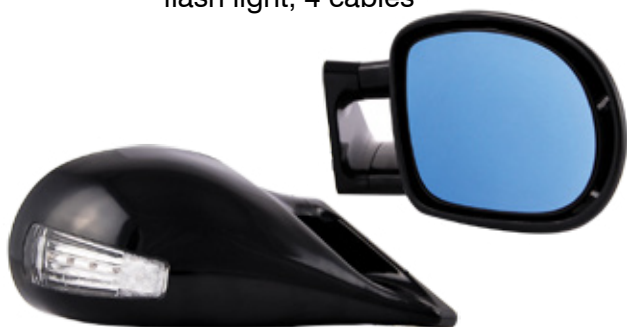

13740 Καθρέφτες εξωτερικοί M3 ηλεκτρικοί με φλας, 4 καλώδια
Exterior mirrors M3 electric with flash light, 4 cables