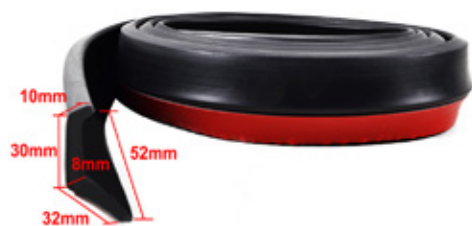

14257 Σπόιλερ αυτοκινήτου με αυτοκόλλητη ταινία
Bumper Lip Splitter Spoiler

2.5m x 8mm

Σε τρία χρώματα