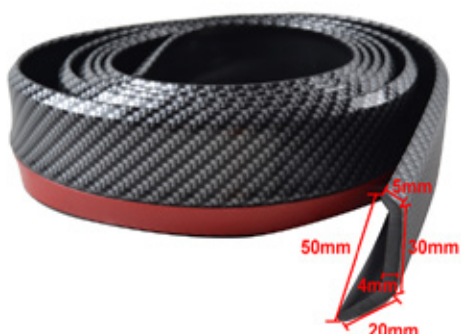

14259 Σπόιλερ αυτοκινήτου με αυτοκόλλητη ταινία
Bumper Lip Splitter Spoiler

2.5m x 4mm