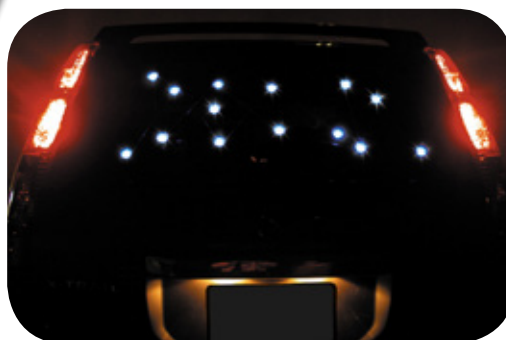

Φωτιζόμενα λαμπάκια
ίσια GALAXY
White lights straight cut

◇ **10080**
ΛΕΥΚΟ

◆ **10086**
ΜΠΛΕ