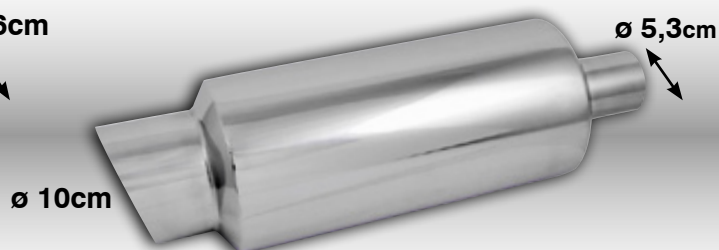

13x59cm

**13103** Εξάτμιση μονή inox  
Exhaust single inox HJ-A007

14x48cm

**13104** Εξάτμιση μονή inox  
Exhaust single inox HJ-A0035

14x57cm

**13105** Εξάτμιση διπλή inox  
Exhaust double inox HJ-A0034

9x58cm