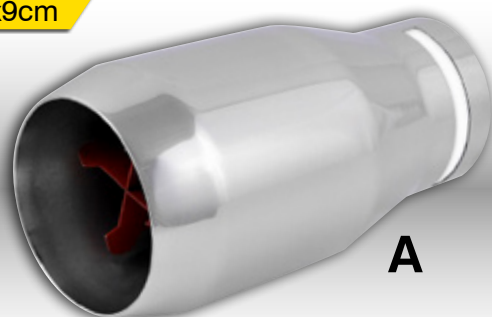

## Εξατμίσεως Άκρα

**11180** Εξατμίσεως άκρο με γωνία  
Exhaust tip with angle

14cm

**21475** Εξατμίσεως άκρο TAIWAN  
Exhaust tip

19x9.5cm

**21478** Εξατμίσεως άκρο inox  
Exhaust tip

19.5x9cm

14x7cm