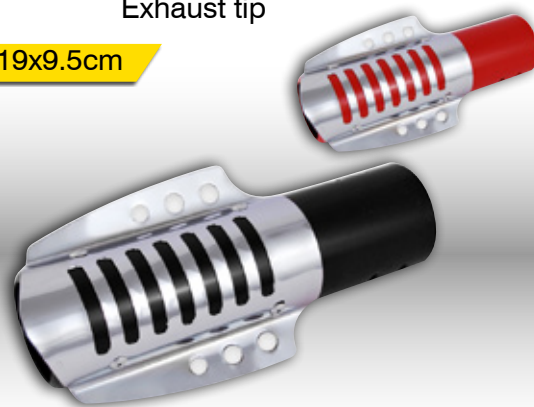

## Εξατμίσεως Άκρα

**11180** Εξατμίσεως άκρο με γωνία  
Exhaust tip with angle

14cm

**21475** Εξατμίσεως άκρο TAIWAN  
Exhaust tip

19x9.5cm

**21478** Εξατμίσεως άκρο inox  
Exhaust tip

19.5x9cm

14x7cm